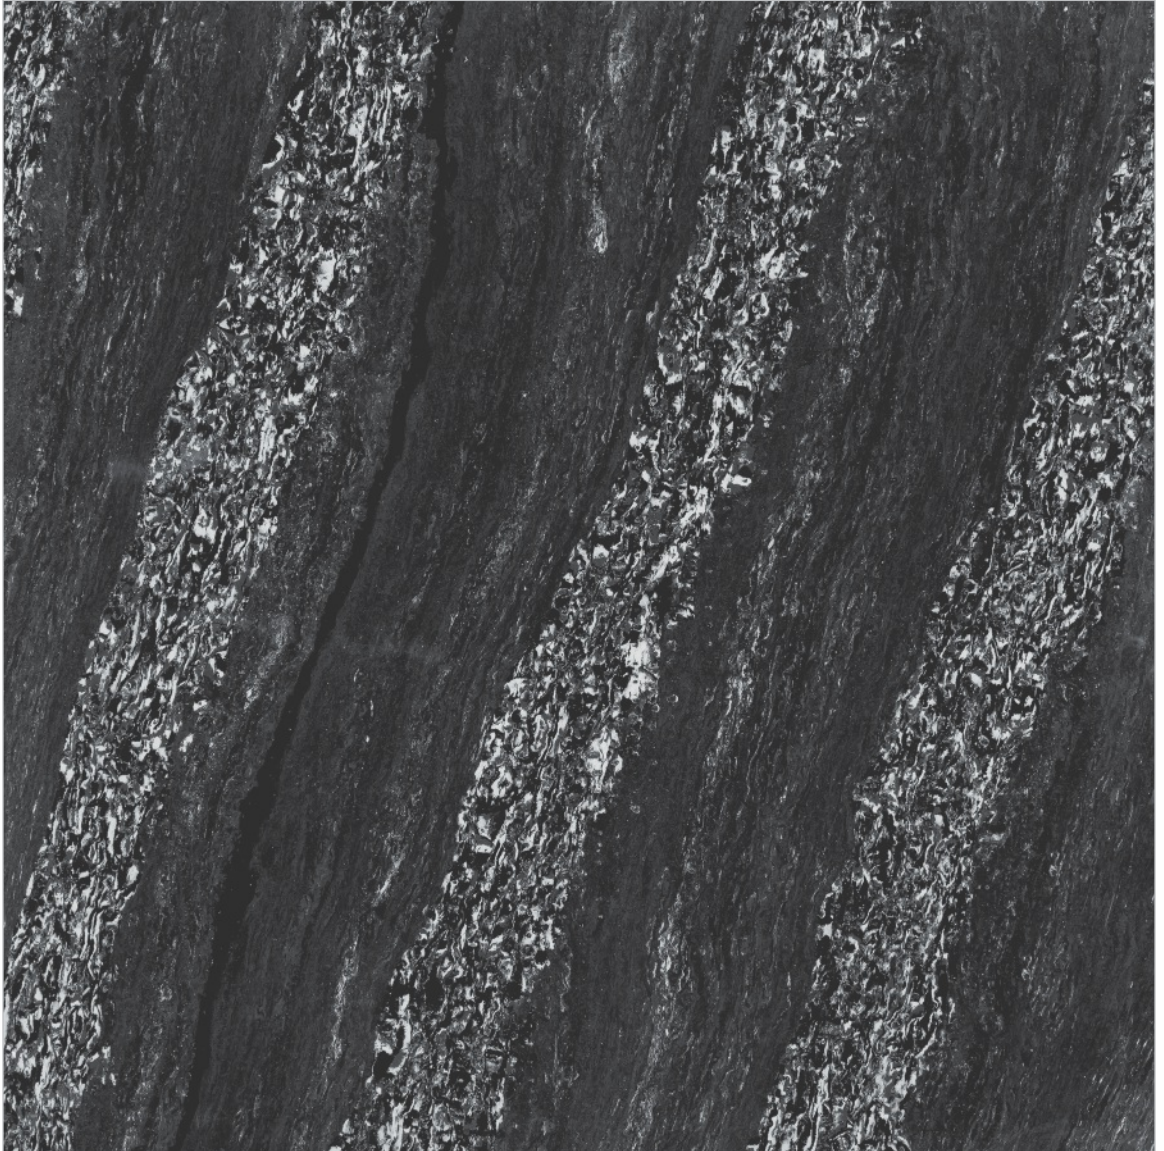

**AMAZONE ASH (D)**

**RANDOM**

**DARK SERIES**

**DOUBLE** | **600x**  
**charged** | **600mm**

**AMAZONE AZUL (D)**

**RANDOM**

**DARK SERIES**

**DOUBLE** | 600x  
**charged** | 600mm